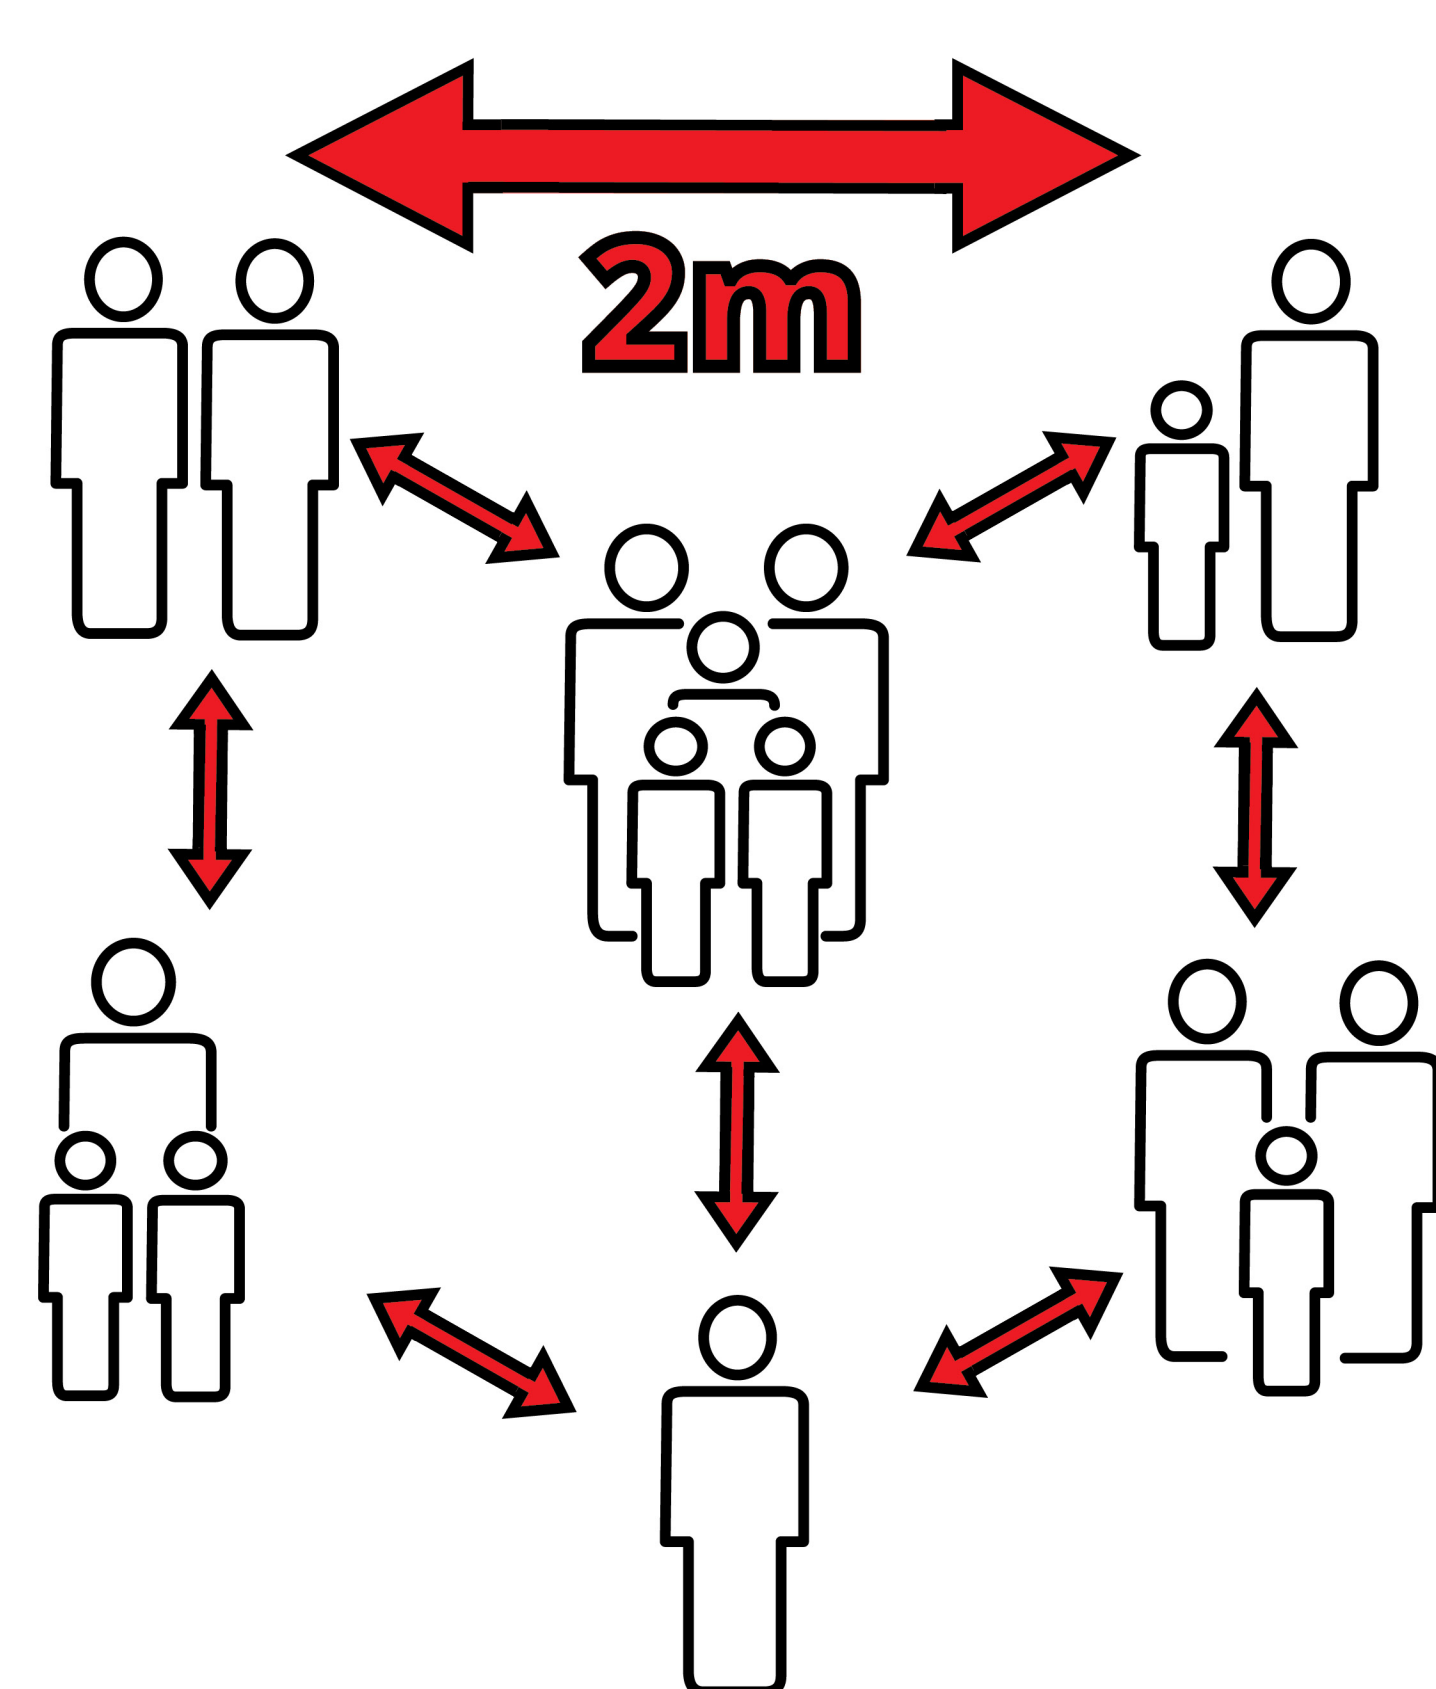

À QUOI S'ATTENDRE

Si vous avez des **SYMPTÔMES** similaires à la **COVID-19**, vous n'avez **PAS** la permission d'entrer au musée.

LAVEZ vos **MAINS** à l'entrée. Vous retrouverez des distributrices de désinfectant à main près des ascenseurs et des toilettes.

Le port du **MASQUE** est **OBLIGATOIRE** durant toute votre visite.

Le **MUSÉE** et la **BOUTIQUE** ont une capacité limitée de visiteurs. La capacité maximale est affichée sur la porte.

1 BULLE = max. 5 personnes qui peuvent rester à moins de 2m l'un de l'autre selon les exigences du gouvernement.

La **BULLE** doit toujours rester ensemble et gardez une **DISTANCE** de 2 m avec les autres bulles.

Le **TEMPS DE VISITE** des **GALERIES** accordé est de 90 minutes.

Les **GALERIES** sont marqués à **SENS UNIQUE**, **S.V.P.** suivez les **FLÈCHES ROUGES**.

Le **3^e NIVEAU** est **FERMÉ**, incluant la **Galerie des Découvertes**.